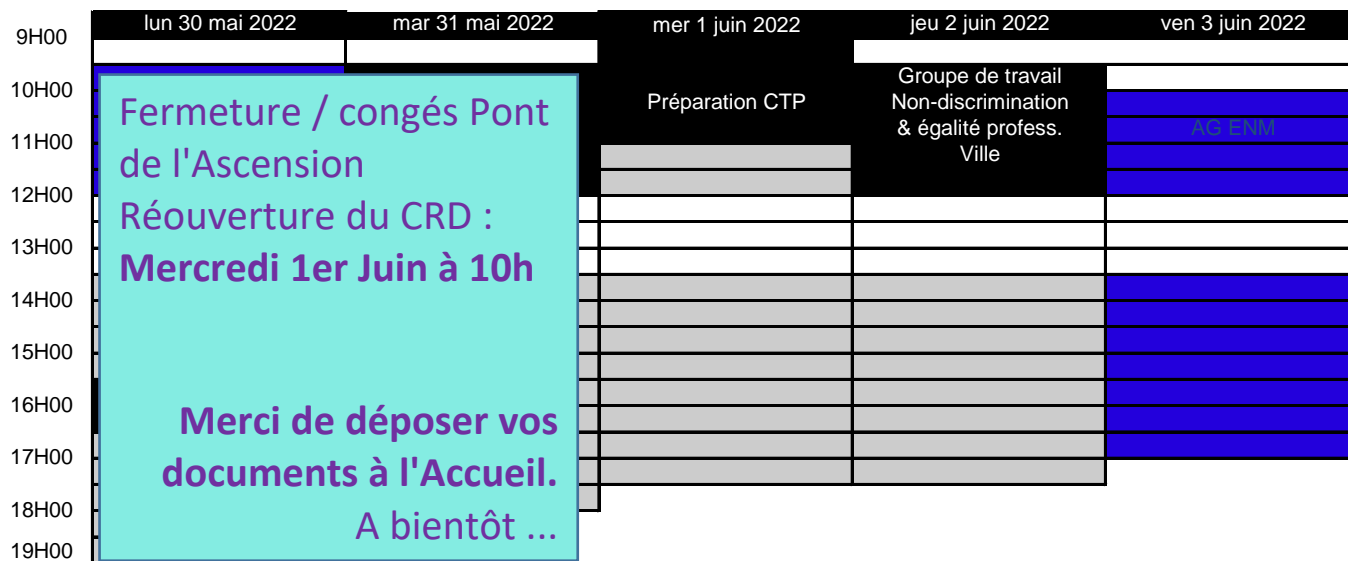

Ouverture Centre de ressources documentaires

-  Ouverture Public
-  Travail interne
-  Réunion ou conférence
-  Fermé au public
-  Les [l-nwi] de la Doc
-  Visites guidées du CRD

Ouverture Centre de ressources documentaires