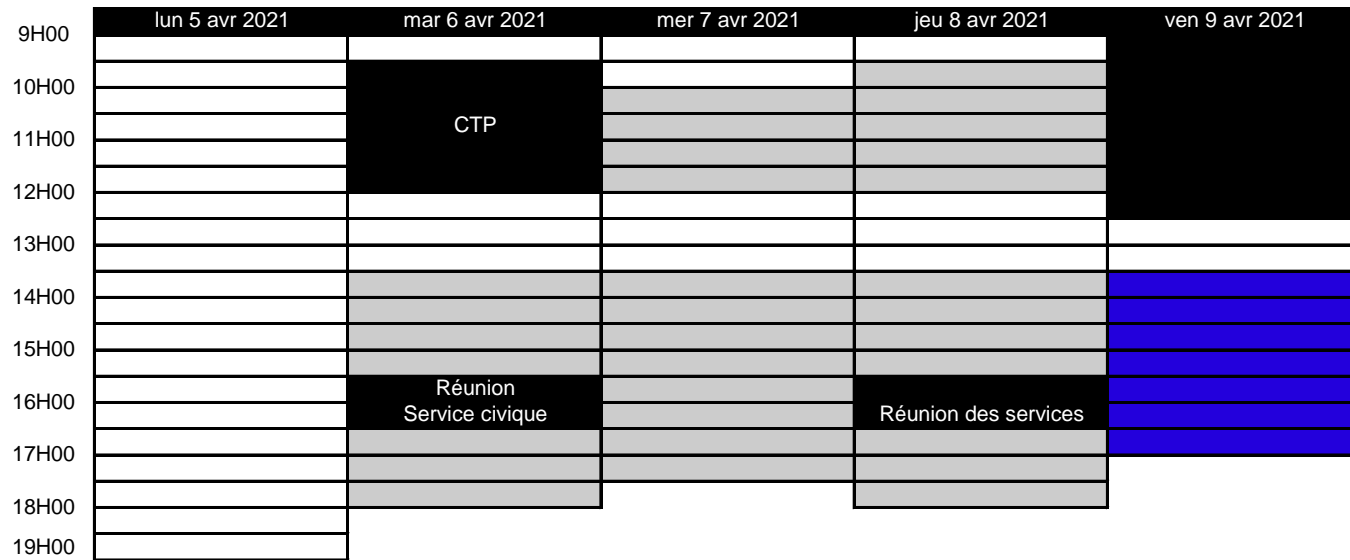

Ouverture Centre de ressources documentaires

-  Ouverture Public
-  Travail interne
-  Réunion ou conférence
-  Fermé au public
-  Les [I-nwi] de la Doc
-  Visites guidées du CRD

Ouverture Centre de ressources documentaires