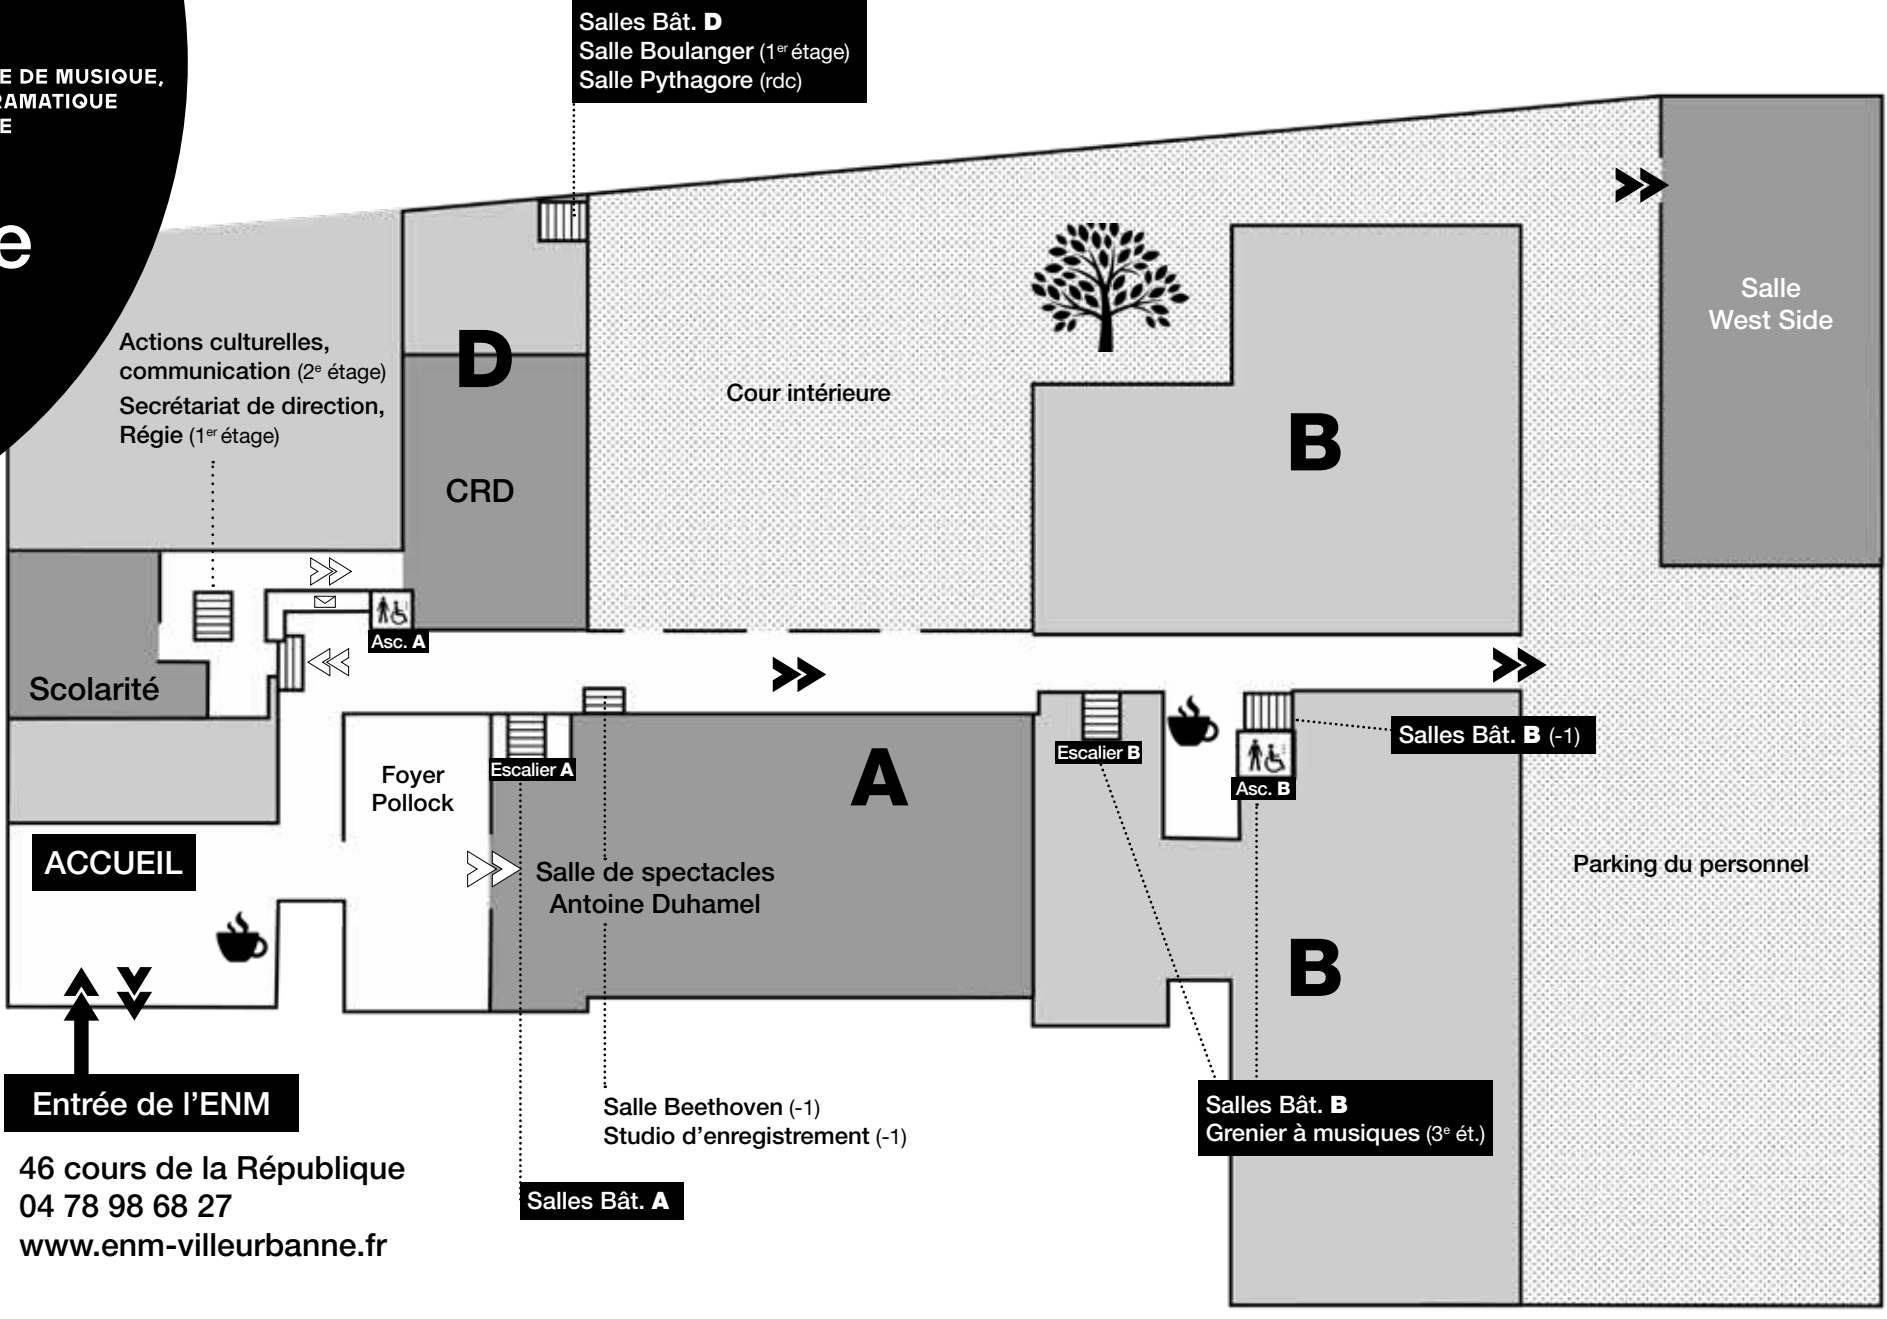

ENM
VILLEURBANNE

ÉCOLE NATIONALE DE MUSIQUE,
DANSE ET ART DRAMATIQUE
DE VILLEURBANNE

Plan de l'ENM

Cours de la République

Entrée de l'ENM

46 cours de la République
04 78 98 68 27
www.enm-villeurbanne.fr

Salles Bât. A

Salles Bât. D
Salle Boulanger (1^{er} étage)
Salle Pythagore (rdc)

Salles Bât. B
Grenier à musiques (3^e ét.)

Salles Bât. B (-1)

Accès portail

Rue Anatole France